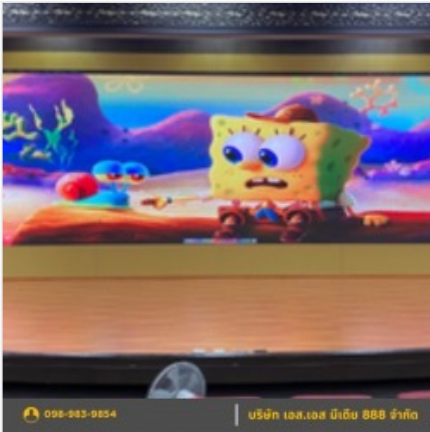

LED Display Wall Mounted Indoor

ตราสินค้า: LED Display Wall Mounted Indoor

คำค้นหา: LED Display Wall Mounted Indoor **หมวดหมู่:** บริการออกแบบ และจัดทำป้ายโฆษณา 24 ชม.

รายละเอียดสินค้า

รายละเอียด

LED Display Wall Mounted Indoor บริการติดตั้ง LED Display Wall Mounted Indoor สำหรับห้องประชุม ออฟฟิศ ศูนย์การค้า หรือร้านค้าของคุณ เราให้บริการครบวงจร ตั้งแต่การจำหน่ายจอ LED คุณภาพสูง ไปจนถึงการติดตั้ง และด...