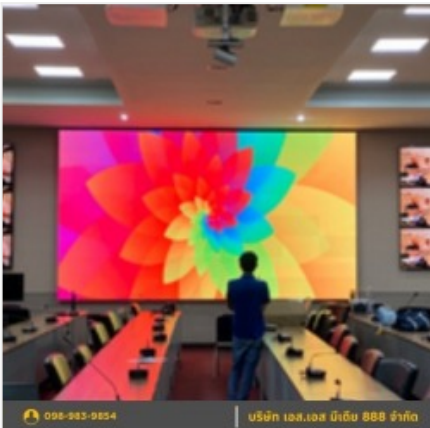

LED Display Wall Mounted Indoor

ตราสินค้า: LED Display Wall Mounted Indoor

คำค้นหา: LED Display Wall Mounted Indoor **หมวดหมู่:** บริการออกแบบ และจัดทำป้ายโฆษณา 24 ชม.

รายละเอียดสินค้า

รายละเอียด

LED Display Wall Mounted Indoor บริการติดตั้ง LED Display Wall Mounted Indoor สำหรับห้องประชุม ออฟฟิศ ศูนย์การค้า หรือร้านค้าของคุณ เราให้บริการครบวงจร ตั้งแต่การจำหน่ายจอ LED คุณภาพสูง ไปจนถึงการติดตั้ง และด...

ดูรายละเอียด

จอ led ขนาดใหญ่ ห้องประชุม

ตราสินค้า: จอ led ขนาดใหญ่ ห้องประชุม

คำค้นหา: จอ led ขนาดใหญ่ ห้องประชุม **หมวดหมู่:** บริการออกแบบและจัดทำป้ายโฆษณา 24 ชม.

รายละเอียดสินค้า

รายละเอียด

จอ led ขนาดใหญ่ ห้องประชุม จำหน่ายและติดตั้งจอ LED ขนาดใหญ่ สำหรับห้องประชุม สัมมนา หรือการประชุมทางไกล ให้ภาพที่คมชัด สีสดใส ช่วยให้การนำเสนอข้อมูลมีประสิทธิภาพมากยิ่งขึ้น เพิ่มความเป็นมืออาชีพและการมีส...