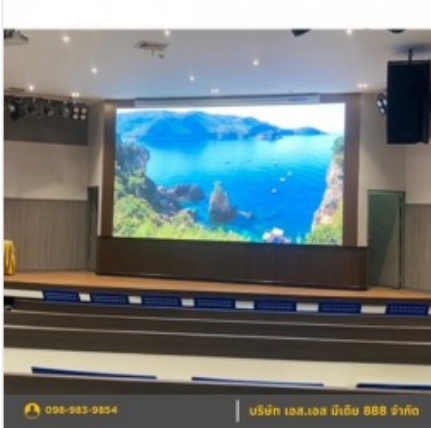

ติดตั้ง จอ LED กรุงเทพ

ตราสินค้า: ติดตั้ง จอ LED กรุงเทพ

คำค้นหา: ติดตั้ง จอ LED กรุงเทพ **หมวดหมู่:** บริการออกแบบและจัดทำป้ายโฆษณา 24 ชม.

รายละเอียดสินค้า

รายละเอียด

ติดตั้ง จอ LED กรุงเทพ ติดตั้งจอ LED ในกรุงเทพฯ ทั้งในอาคารและกลางแจ้ง พร้อมจำหน่ายจอ LED คุณภาพสูง ติดตั้งโดยทีมงานมืออาชีพ ครบวงจร ตั้งแต่การออกแบบระบบ การติดตั้ง จนถึงการบำรุงรักษา ติดตั้งทั่วกรุงเทพ...

[ดูรายละเอียด](#)