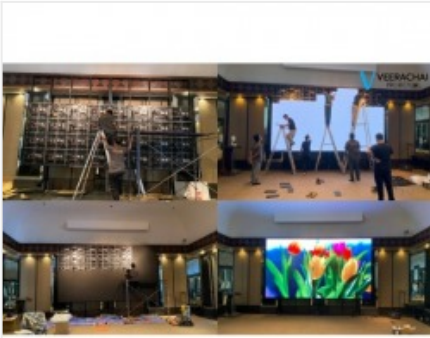

ติดตั้งจอ LED ภายในห้องจัดเลี้ยงโรงแรม

ตราสินค้า: ติดตั้งจอ LED ภายในห้องจัดเลี้ยงโรงแรม

คำค้นหา: ติดตั้งจอ LED ภายในห้องจัดเลี้ยงโรงแรม **หมวดหมู่:** บริการออกแบบและจัดทำป้ายโฆษณา 24 ชม.

รายละเอียดสินค้า

รายละเอียด

ติดตั้งจอ LED ภายในห้องจัดเลี้ยงโรงแรม จำหน่ายและติดตั้งจอ LED สำหรับห้องจัดเลี้ยงโรงแรม ช่วยเพิ่มความหรูหราและความประทับใจให้กับงานอีเวนต์งานแต่งงาน หรือการประชุมสำคัญ ด้วยจอ LED ที่ให้ภาพคมชัด สีสันสดใส ...

[ดูรายละเอียด](#)