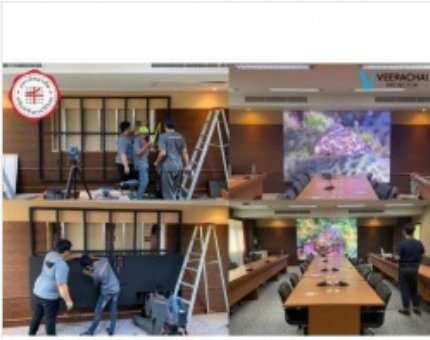

ติดตั้งจอ LED ภายในห้องประชุม

ตราสินค้า: ติดตั้งจอ LED ภายในห้องประชุม

คำค้นหา: ติดตั้งจอ LED ภายในห้องประชุม **หมวดหมู่:** บริการออกแบบและจัดทำป้ายโฆษณา 24 ชม.

รายละเอียดสินค้า

รายละเอียด

ติดตั้งจอ LED ภายในห้องประชุม ให้การประชุมและงานอีเวนต์ของคุณโดดเด่นด้วย จอ LED สำหรับห้องประชุม ที่ให้ภาพคมชัด สีสดใส รองรับการแสดงผลทุกรูปแบบ ไม่ว่าจะเป็นงานสัมมนา งานประชุม หรือการจัดแสดงต่าง ๆ เราให้บริการ...

[ดูรายละเอียด](#)

Unilumin